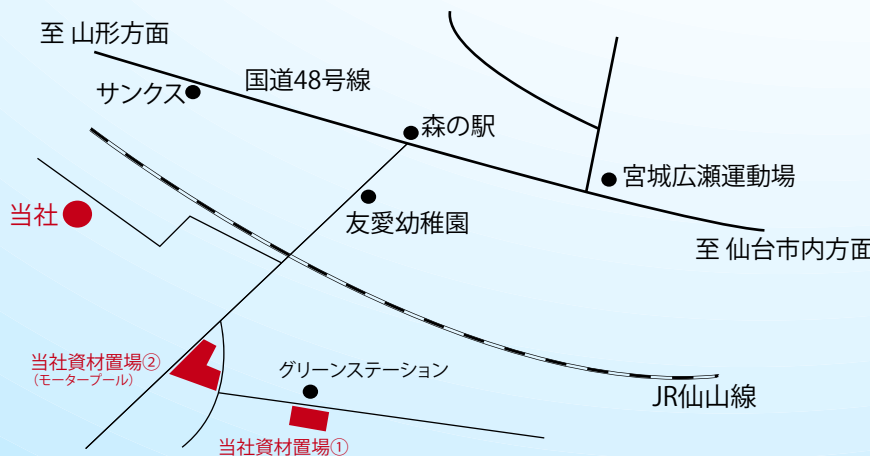

JR仙山線 愛子駅より車で15分
JR仙山線 陸前白沢駅より車で10分
仙台市営バス 遠野原駅より徒歩10分

COMPANY

所有車両・機械等

住友SH330	1.4m ³ バックホウ	1台
コベルコSK200	0.8m ³ バックホウ	1台
コベルコSK135SR	0.45m ³ バックホウ 超小旋回	1台
住友SH125SR	0.45m ³ バックホウ 超小旋回	1台
コマツPC78U	0.25m ³ バックホウ Zブーム 超小旋回	1台
クボタU40	0.20m ³ バックホウ	1台
クボタU25-3S	0.08m ³ バックホウ	1台
CATブルドーザ	D3K	1台
いすゞ ギガ	10t ダンプ Fゲート	1台
日野 レンジャー	4t ダンプ Fゲート	2台
いすゞ エルフ	3t ダンプ Fゲート	2台
いすゞ エルフ	2t ダンプ	1台
日産 アトラス	1.3t ダブルキャブ	1台